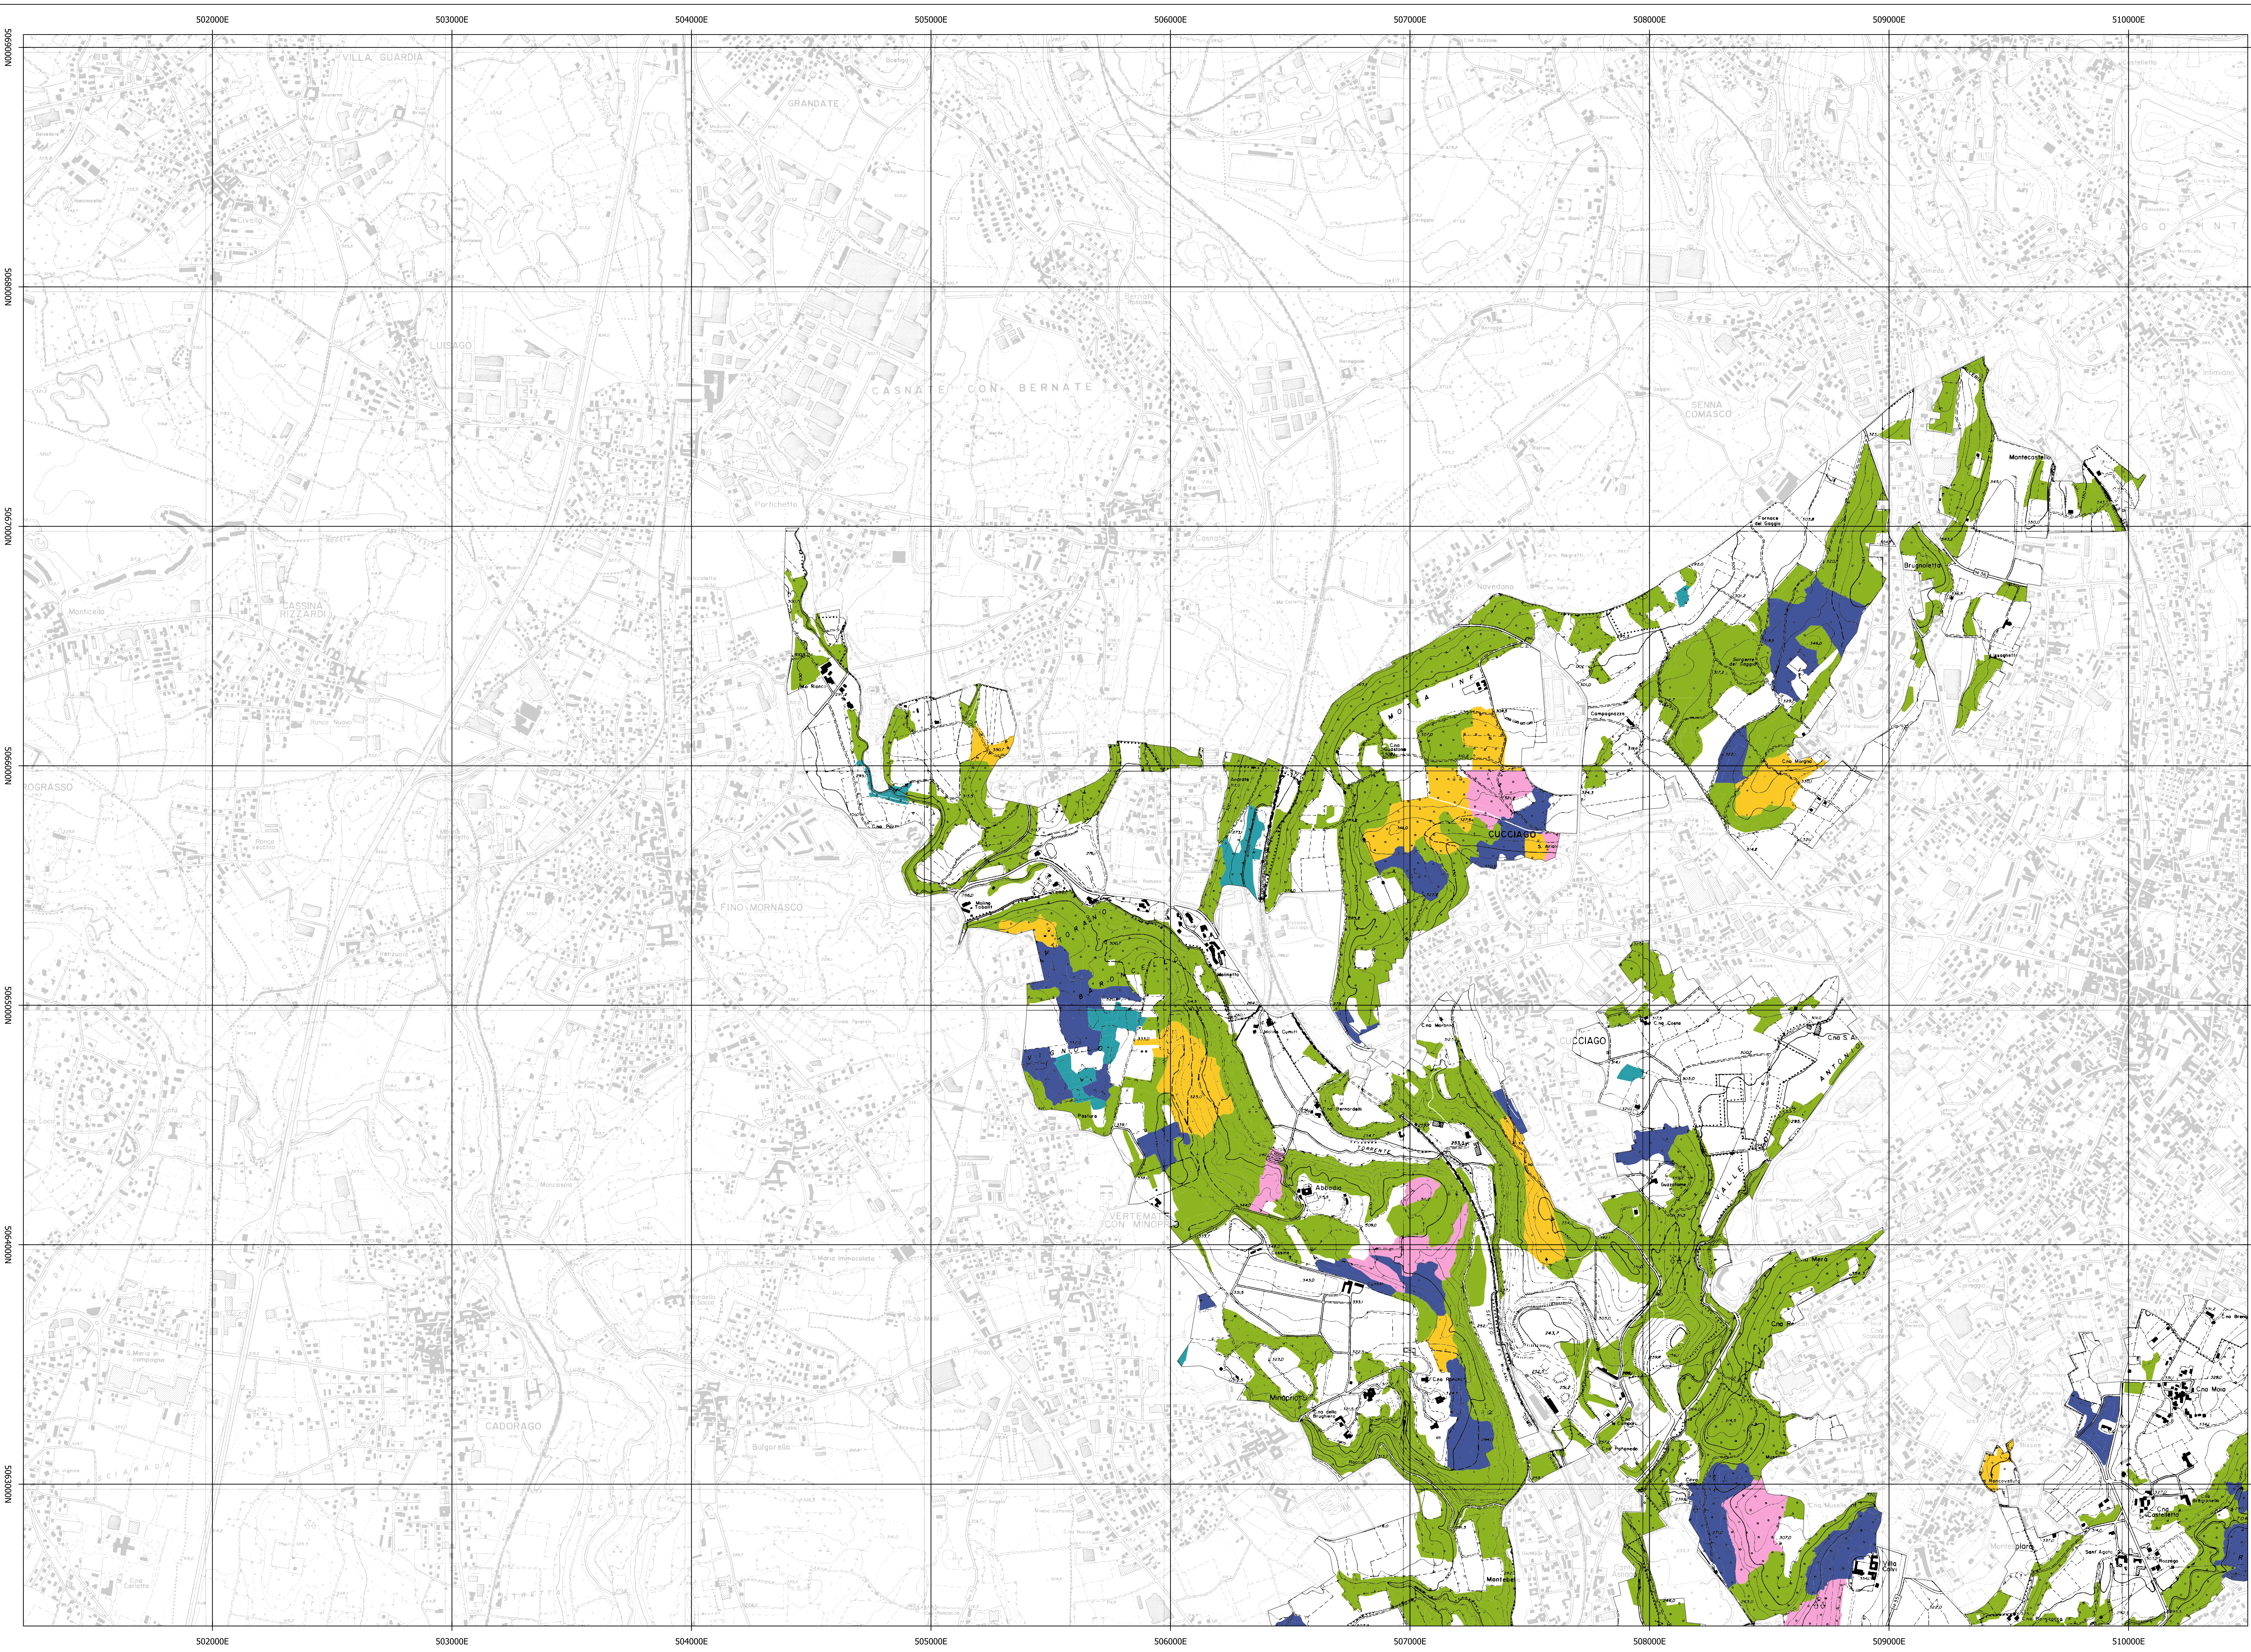

# Legenda

- Categorie forestali**
- Formazioni antropogene
  - Formazioni particolari
  - Alneti
  - Pinete di pino silvestre
  - Betuleti e Corileti
  - Querceti
  - Castagneti
  - Quercu-carpineti e carpineti

## PIANO DI INDIRIZZO FORESTALE

### TAV. 4.1- CARTA DELLE CATEGORIE FORESTALI

BASE CARTOGRAFICA:		CTR	<b>GRUPPO DI LAVORO:</b>  <b>Studio ForST Network:</b> Dott. for. Nicola Gallinaro Dott. for. Samuele Bettinsoli Pian. terr. Linda Zanetti
FONTE DATI:		PS. Boschi del Parco e rilievi	
SCALA:		1: 10.000	
DATA:		12/25	