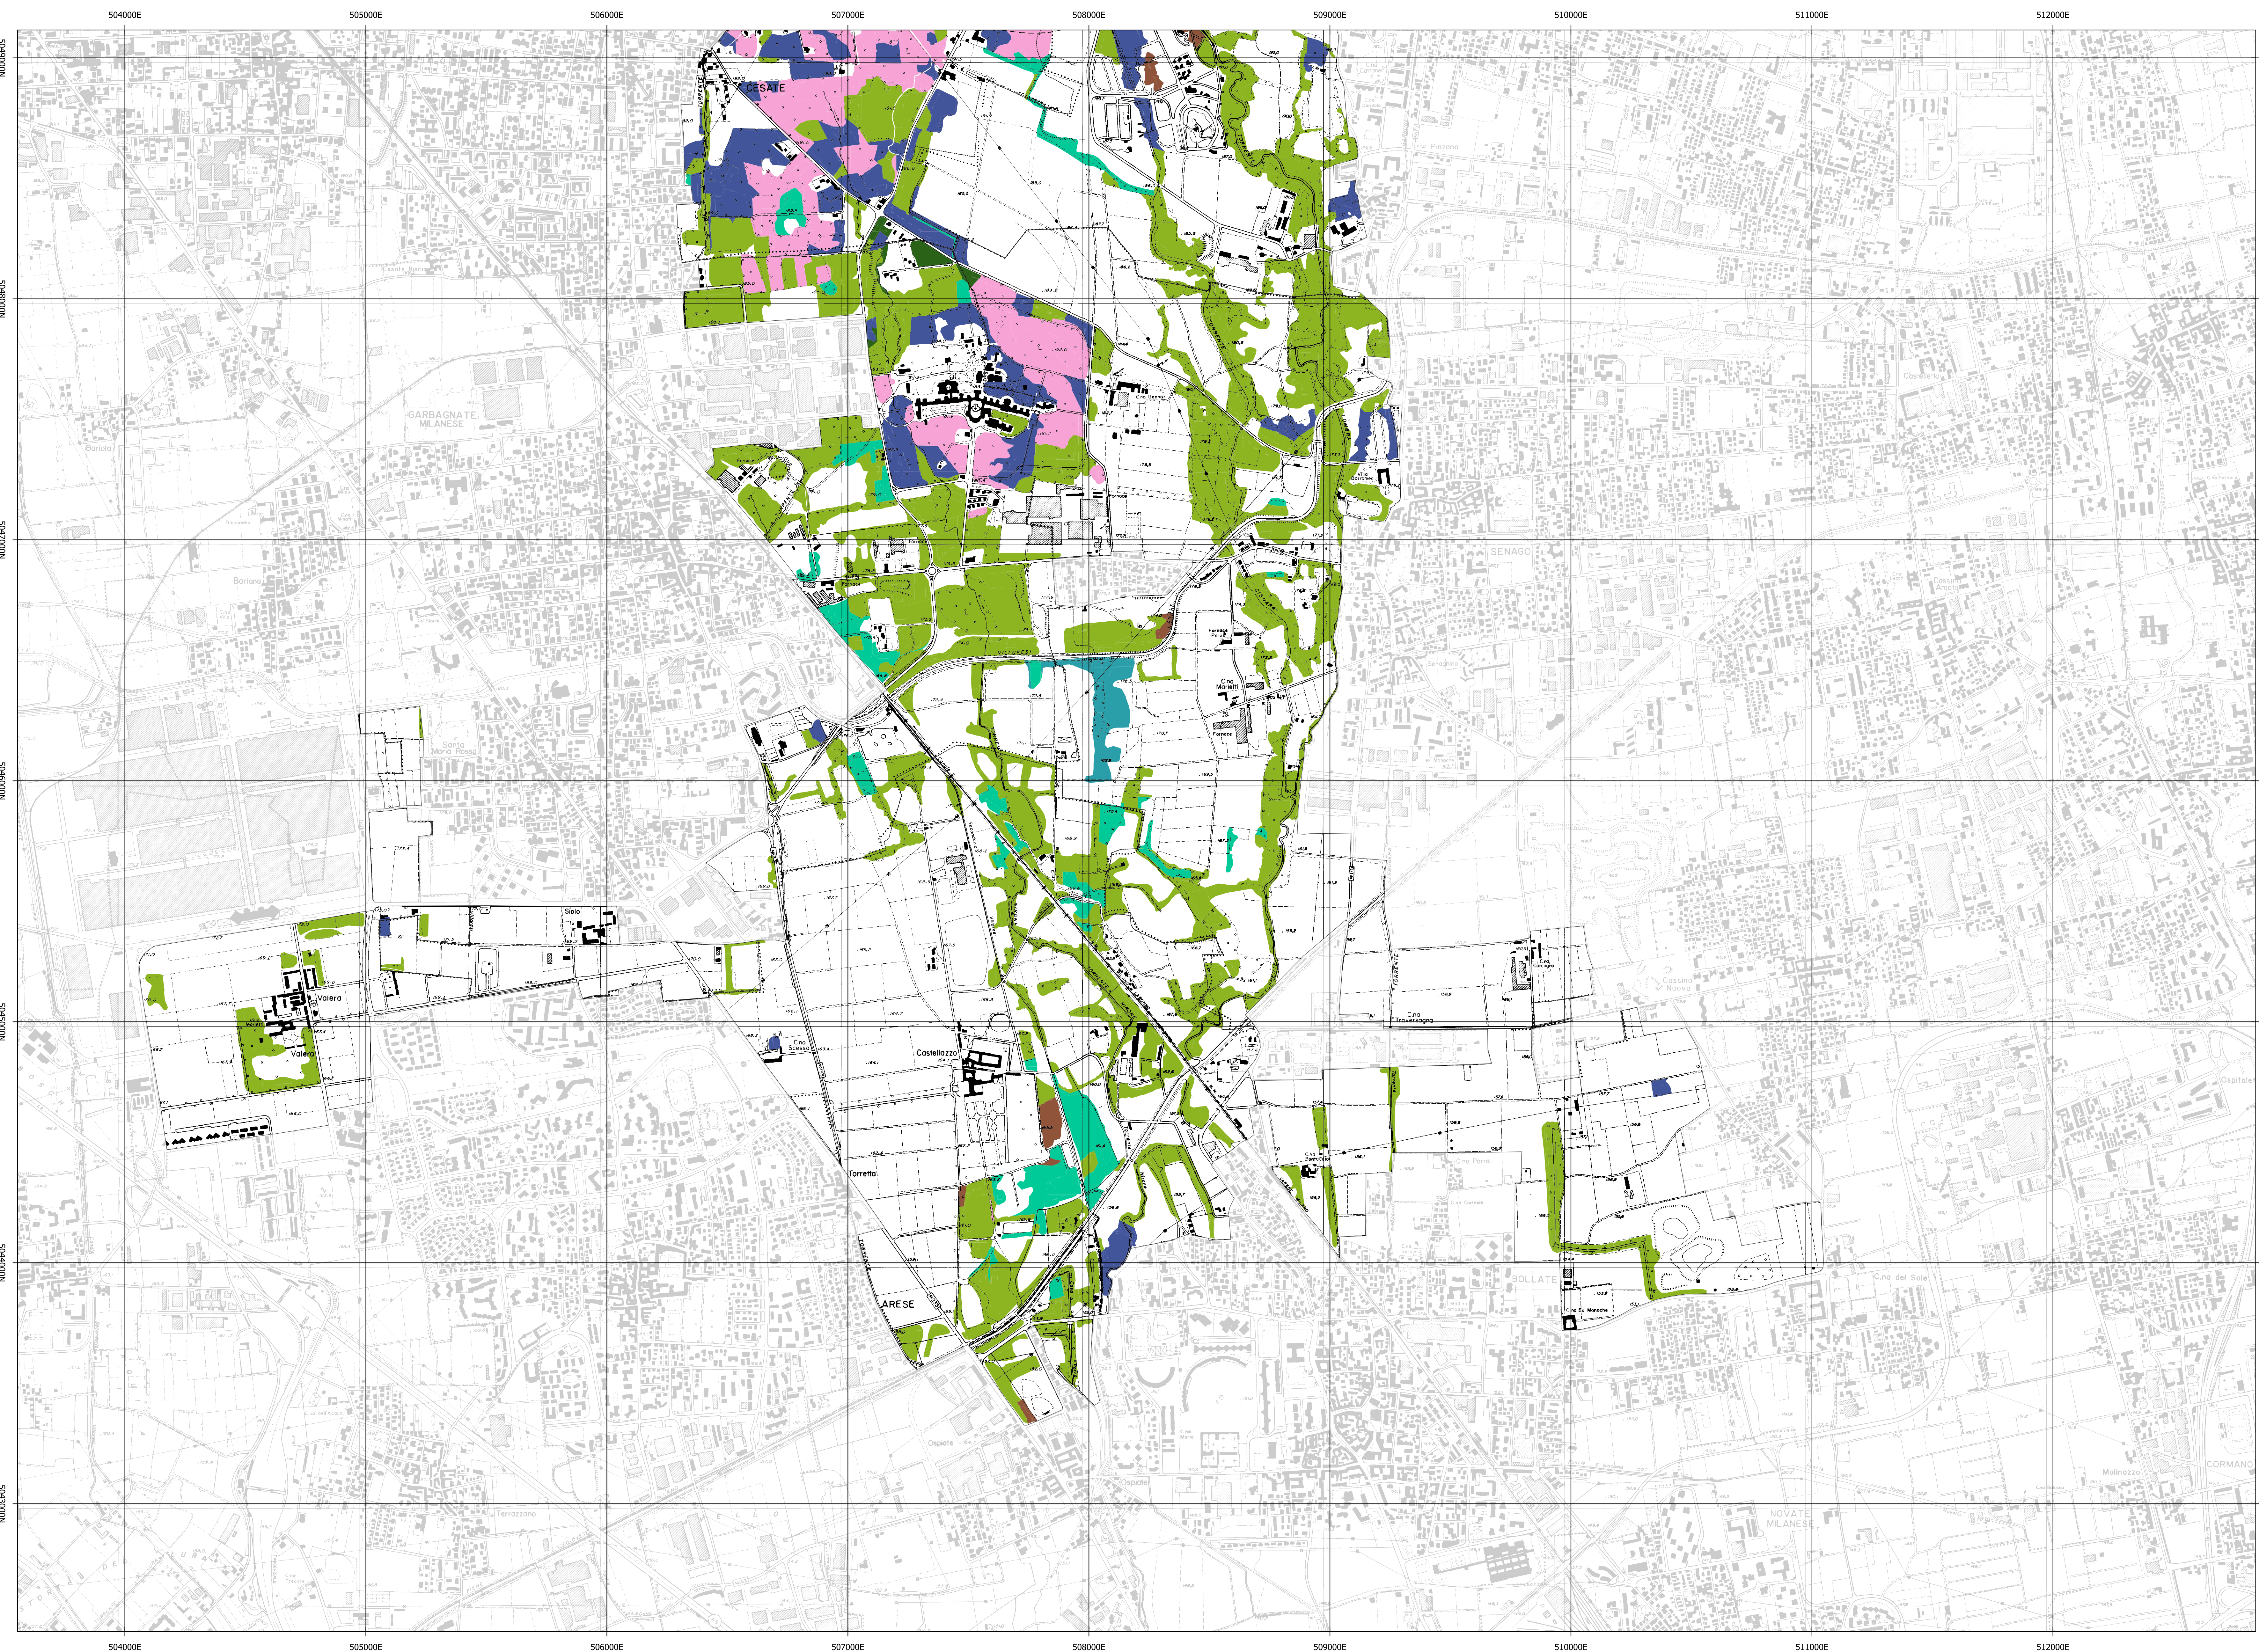

Legenda

- Categorie forestali**
- Aceri-frassineti ed aceri-tiglieti
 - Alneti
 - Betuleti e Corileti
 - Castagneti
 - Formazioni antropogene
 - Formazioni particolari
 - Pinete di pino silvestre
 - Querceti
 - Quercocarpineti e carpineti

PIANO DI INDIRIZZO FORESTALE

TAV. 4.6- CARTA DELLE CATEGORIE FORESTALI

BASE CARTOGRAFICA:		CTR	GRUPPO DI LAVORO: Studio ForST Network: Dott. for. Nicola Gallinaro Dott. for. Samuele Bettinsoli Pian. terr. Linda Zanetti
FONTE DATI:		PS, Boschi del Parco e rilievi	
SCALA:		1: 10.000	
DATA:		12/25	

REV.	DATA	DESCRIZIONE REVISIONE:
02	12/25	