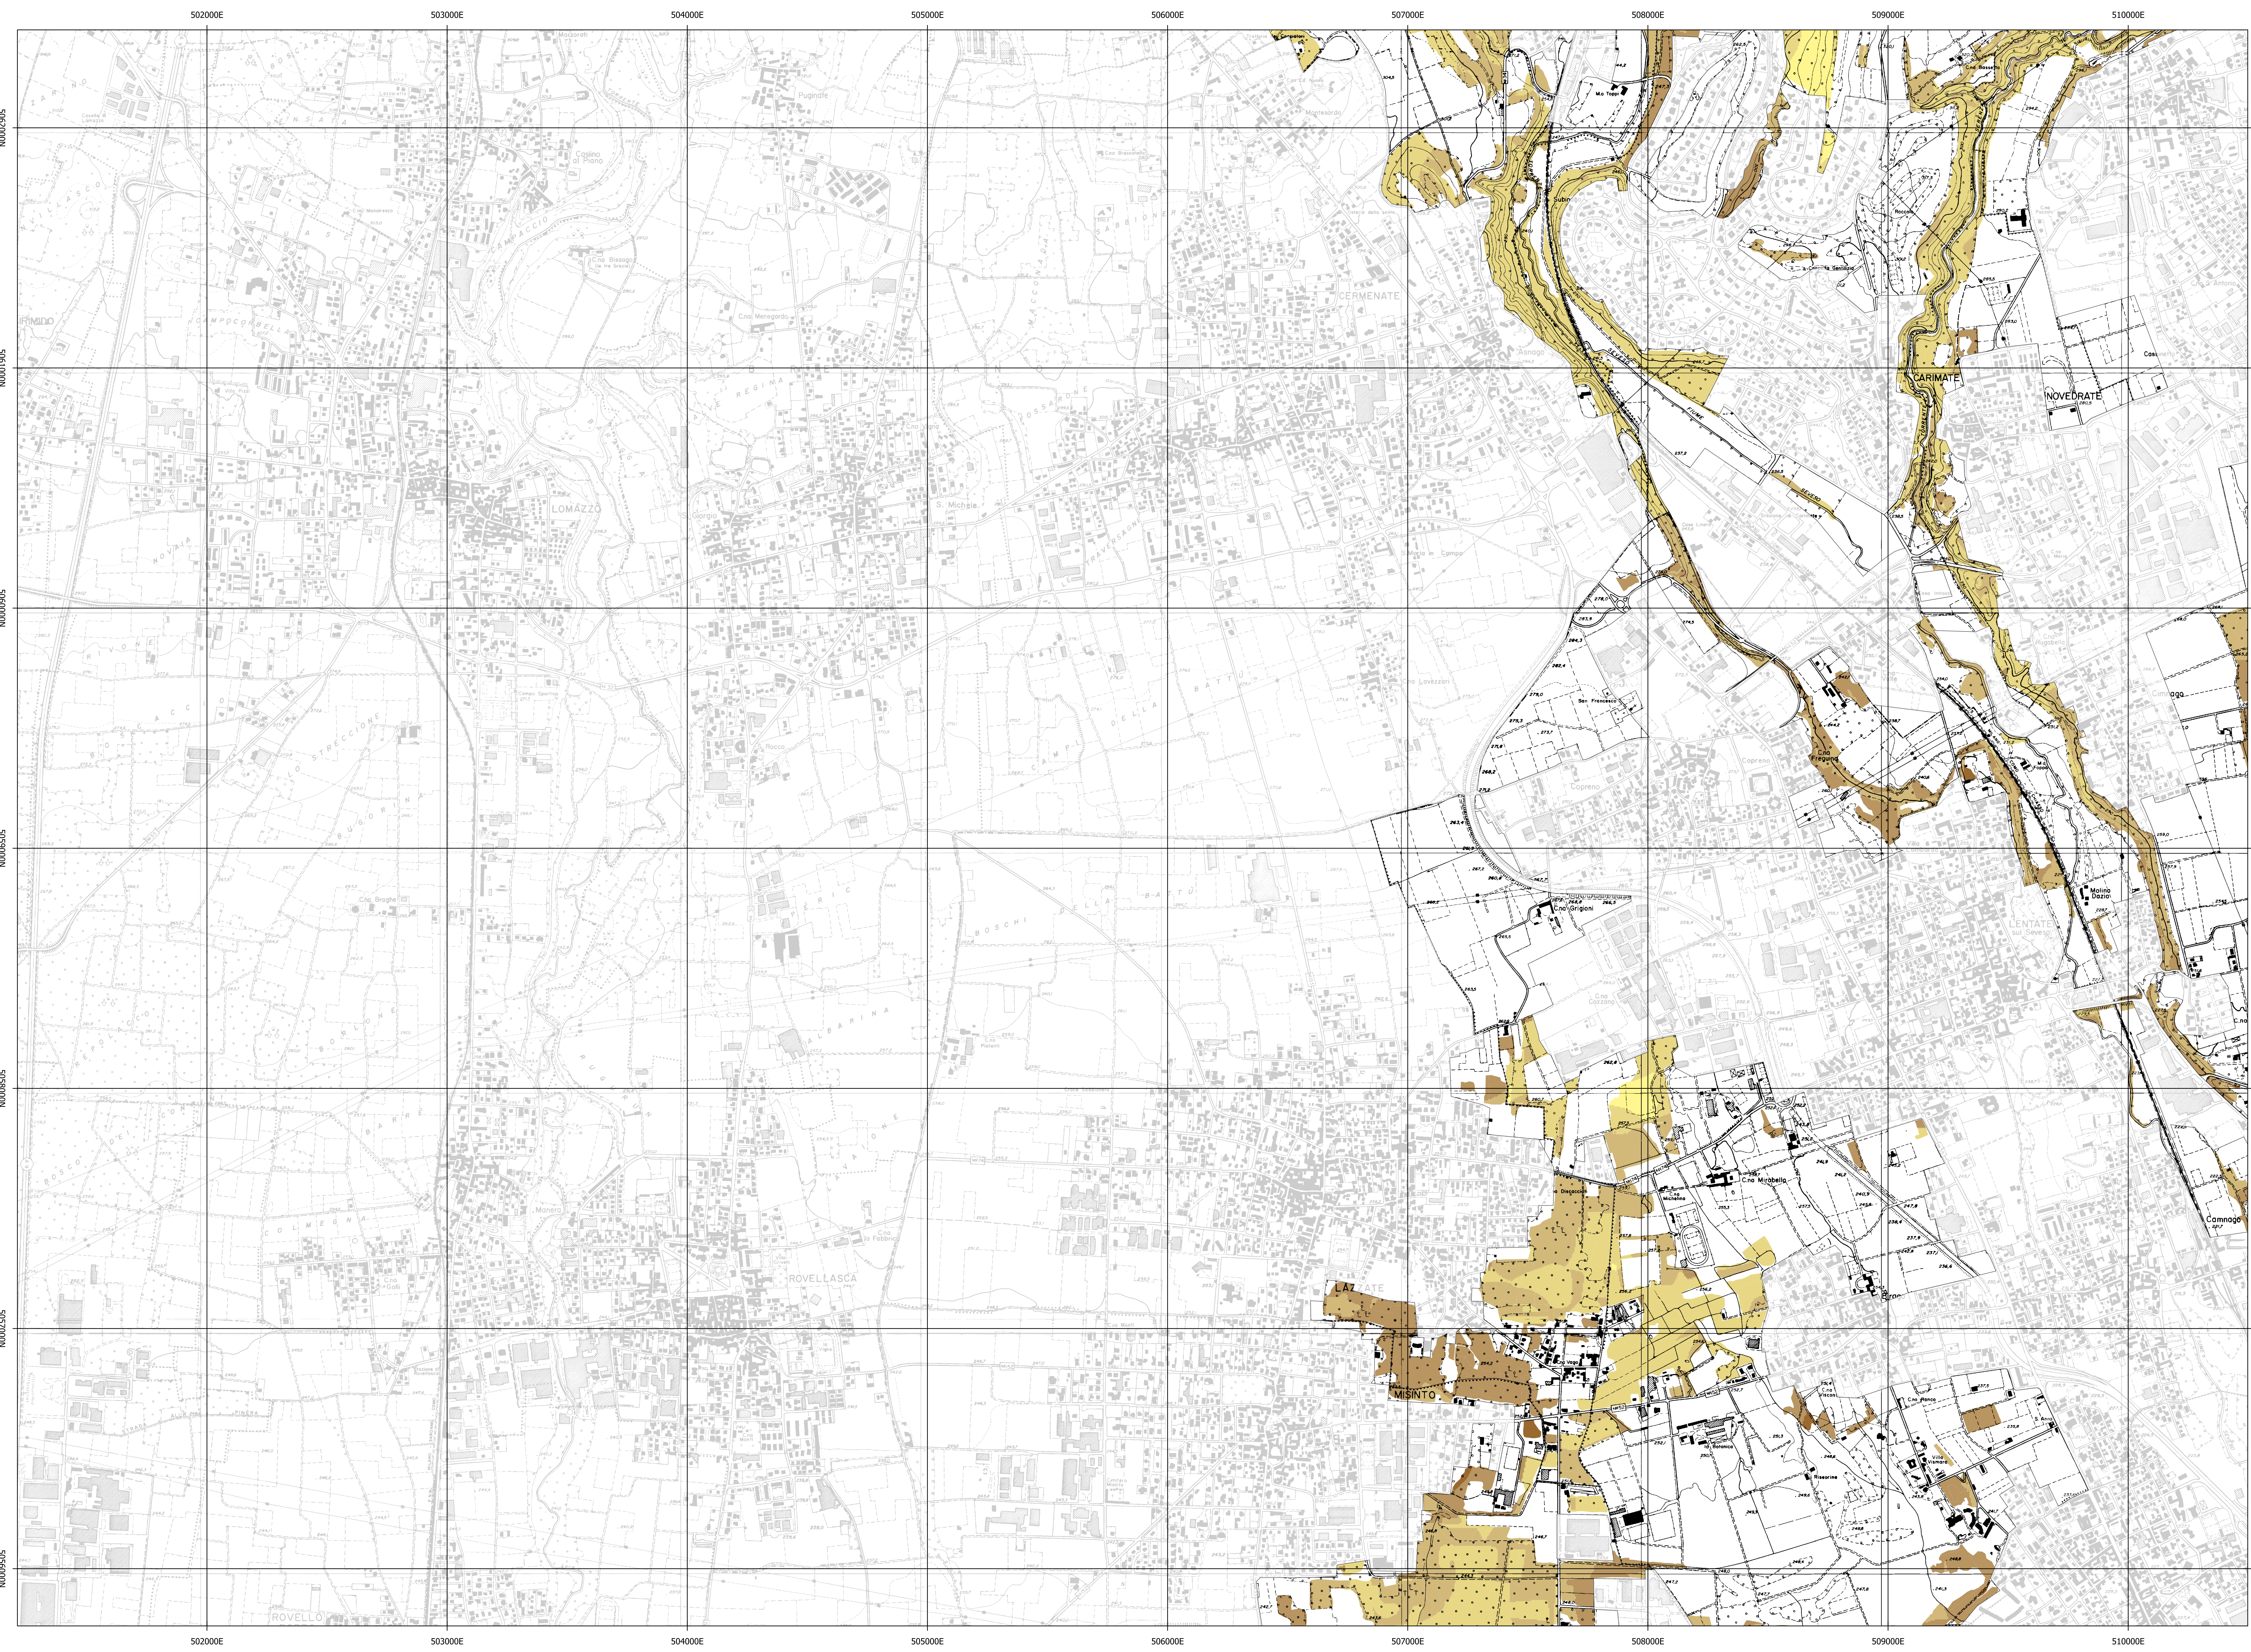

Legenda

- maschera_groane
- Limiti amministrativi**
- ▭ Parco Regionale delle Groane
 - ▭ Comuni del Parco delle Groane
- Attitudine produttiva dei soprassuoli**
- 1 - bassa
 - 2
 - 3 - media
 - 4
 - 5 - alta

PIANO DI INDIRIZZO FORESTALE

TAV. 8A.3- CARTA DELL'ATTITUDINE PRODUTTIVA DEL BOSCO

BASE CARTOGRAFICA:		CTR	GRUPPO DI LAVORO:  Studio ForST Network: Dott. for. Nicola Gallinaro Dott. for. Samuele Bettinsoli Pian. terr. Linda Zanetti
FONTE DATI:		elaborazioni interne - PIF	
SCALA:		1: 10.000	
DATA:		09/25	