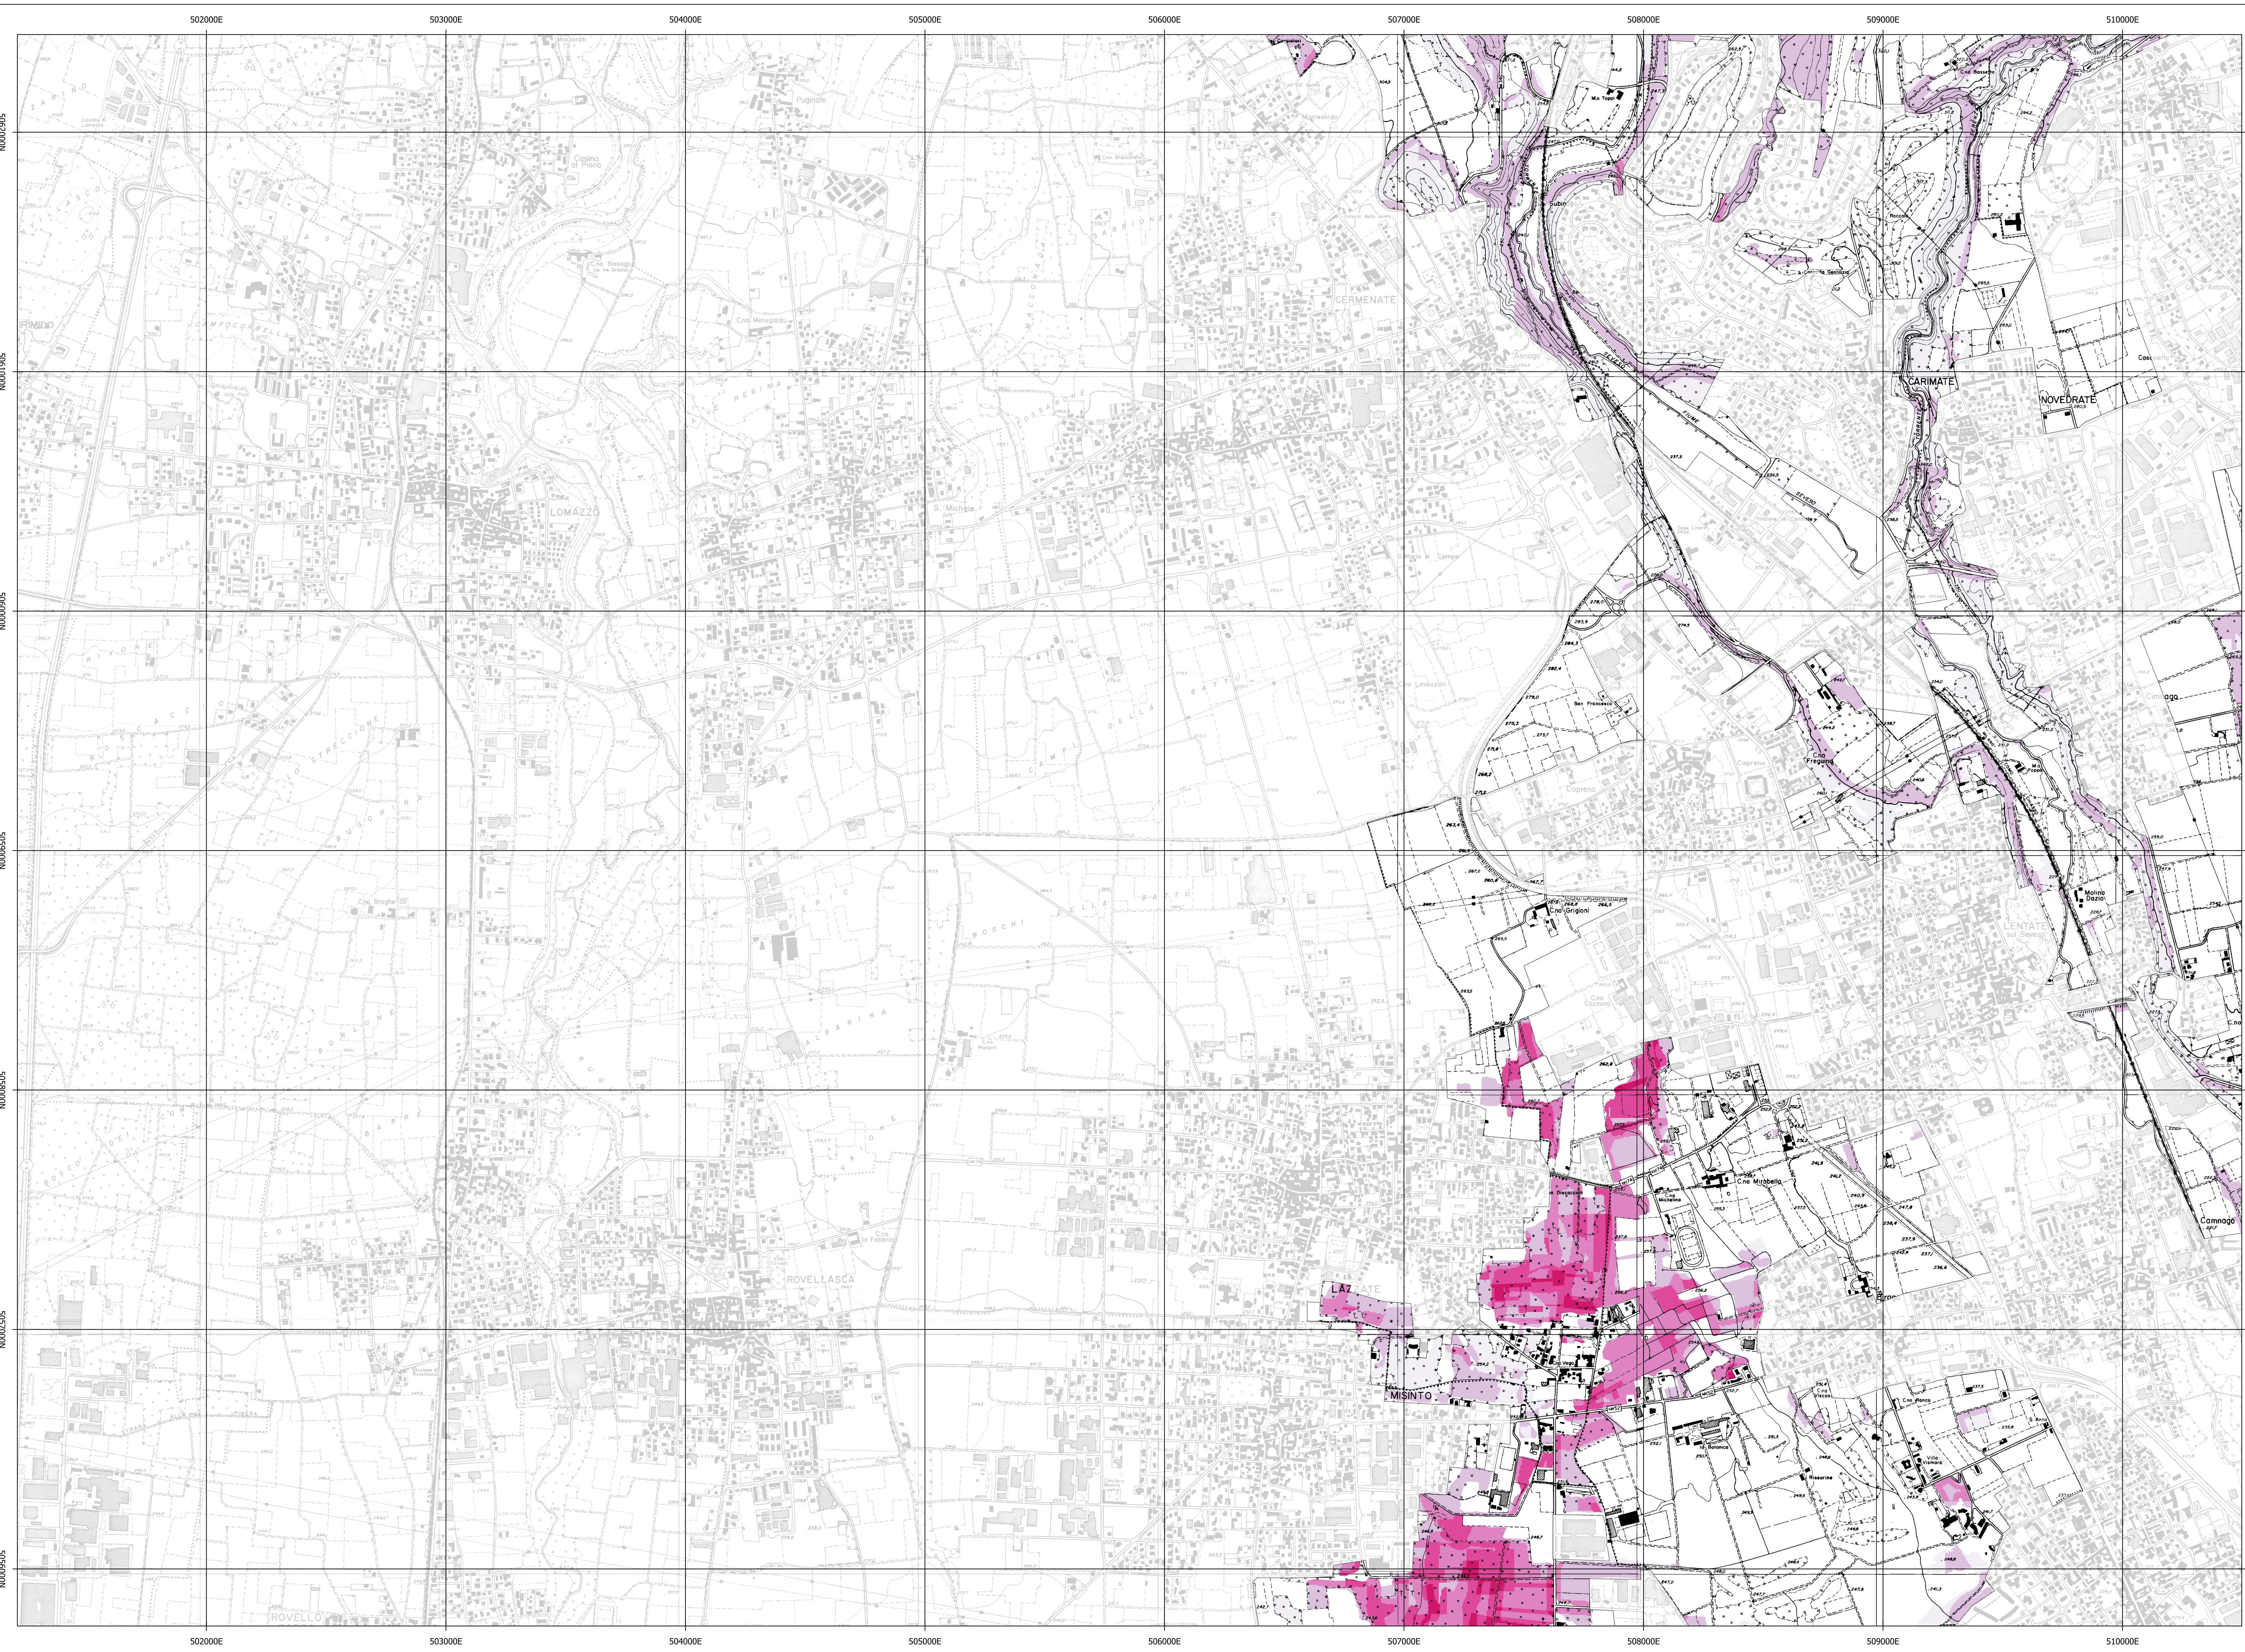

Legenda

-  Parco Regionale delle Groane
-  Comuni del Parco delle Groane

Attitudine turistico fruitiva dei soprassuoli

-  1 - bassa
-  2
-  3 - media
-  4
-  5 - alta

0 500 1.000 m

				
PIANO DI INDIRIZZO FORESTALE				
TAV. 8E.3- CARTA DELL'ATTITUDINE TURISTICO-FRUITIVA DEL BOSCO				
BASE CARTOGRAFICA: CTR		GRUPPO DI LAVORO:		
FONTE DATI: elaborazioni interne - PIF		 Studio ForST Network:		
SCALA: 1: 10.000		Dott. for. Nicola Gallinaro Dott. for. Samuele Bettinsoli Pian. terr. Linda Zanetti		
DATA: 09/2025				
REV.	DATA	DESCRIZIONE REVISIONE:		
02	09/2025			