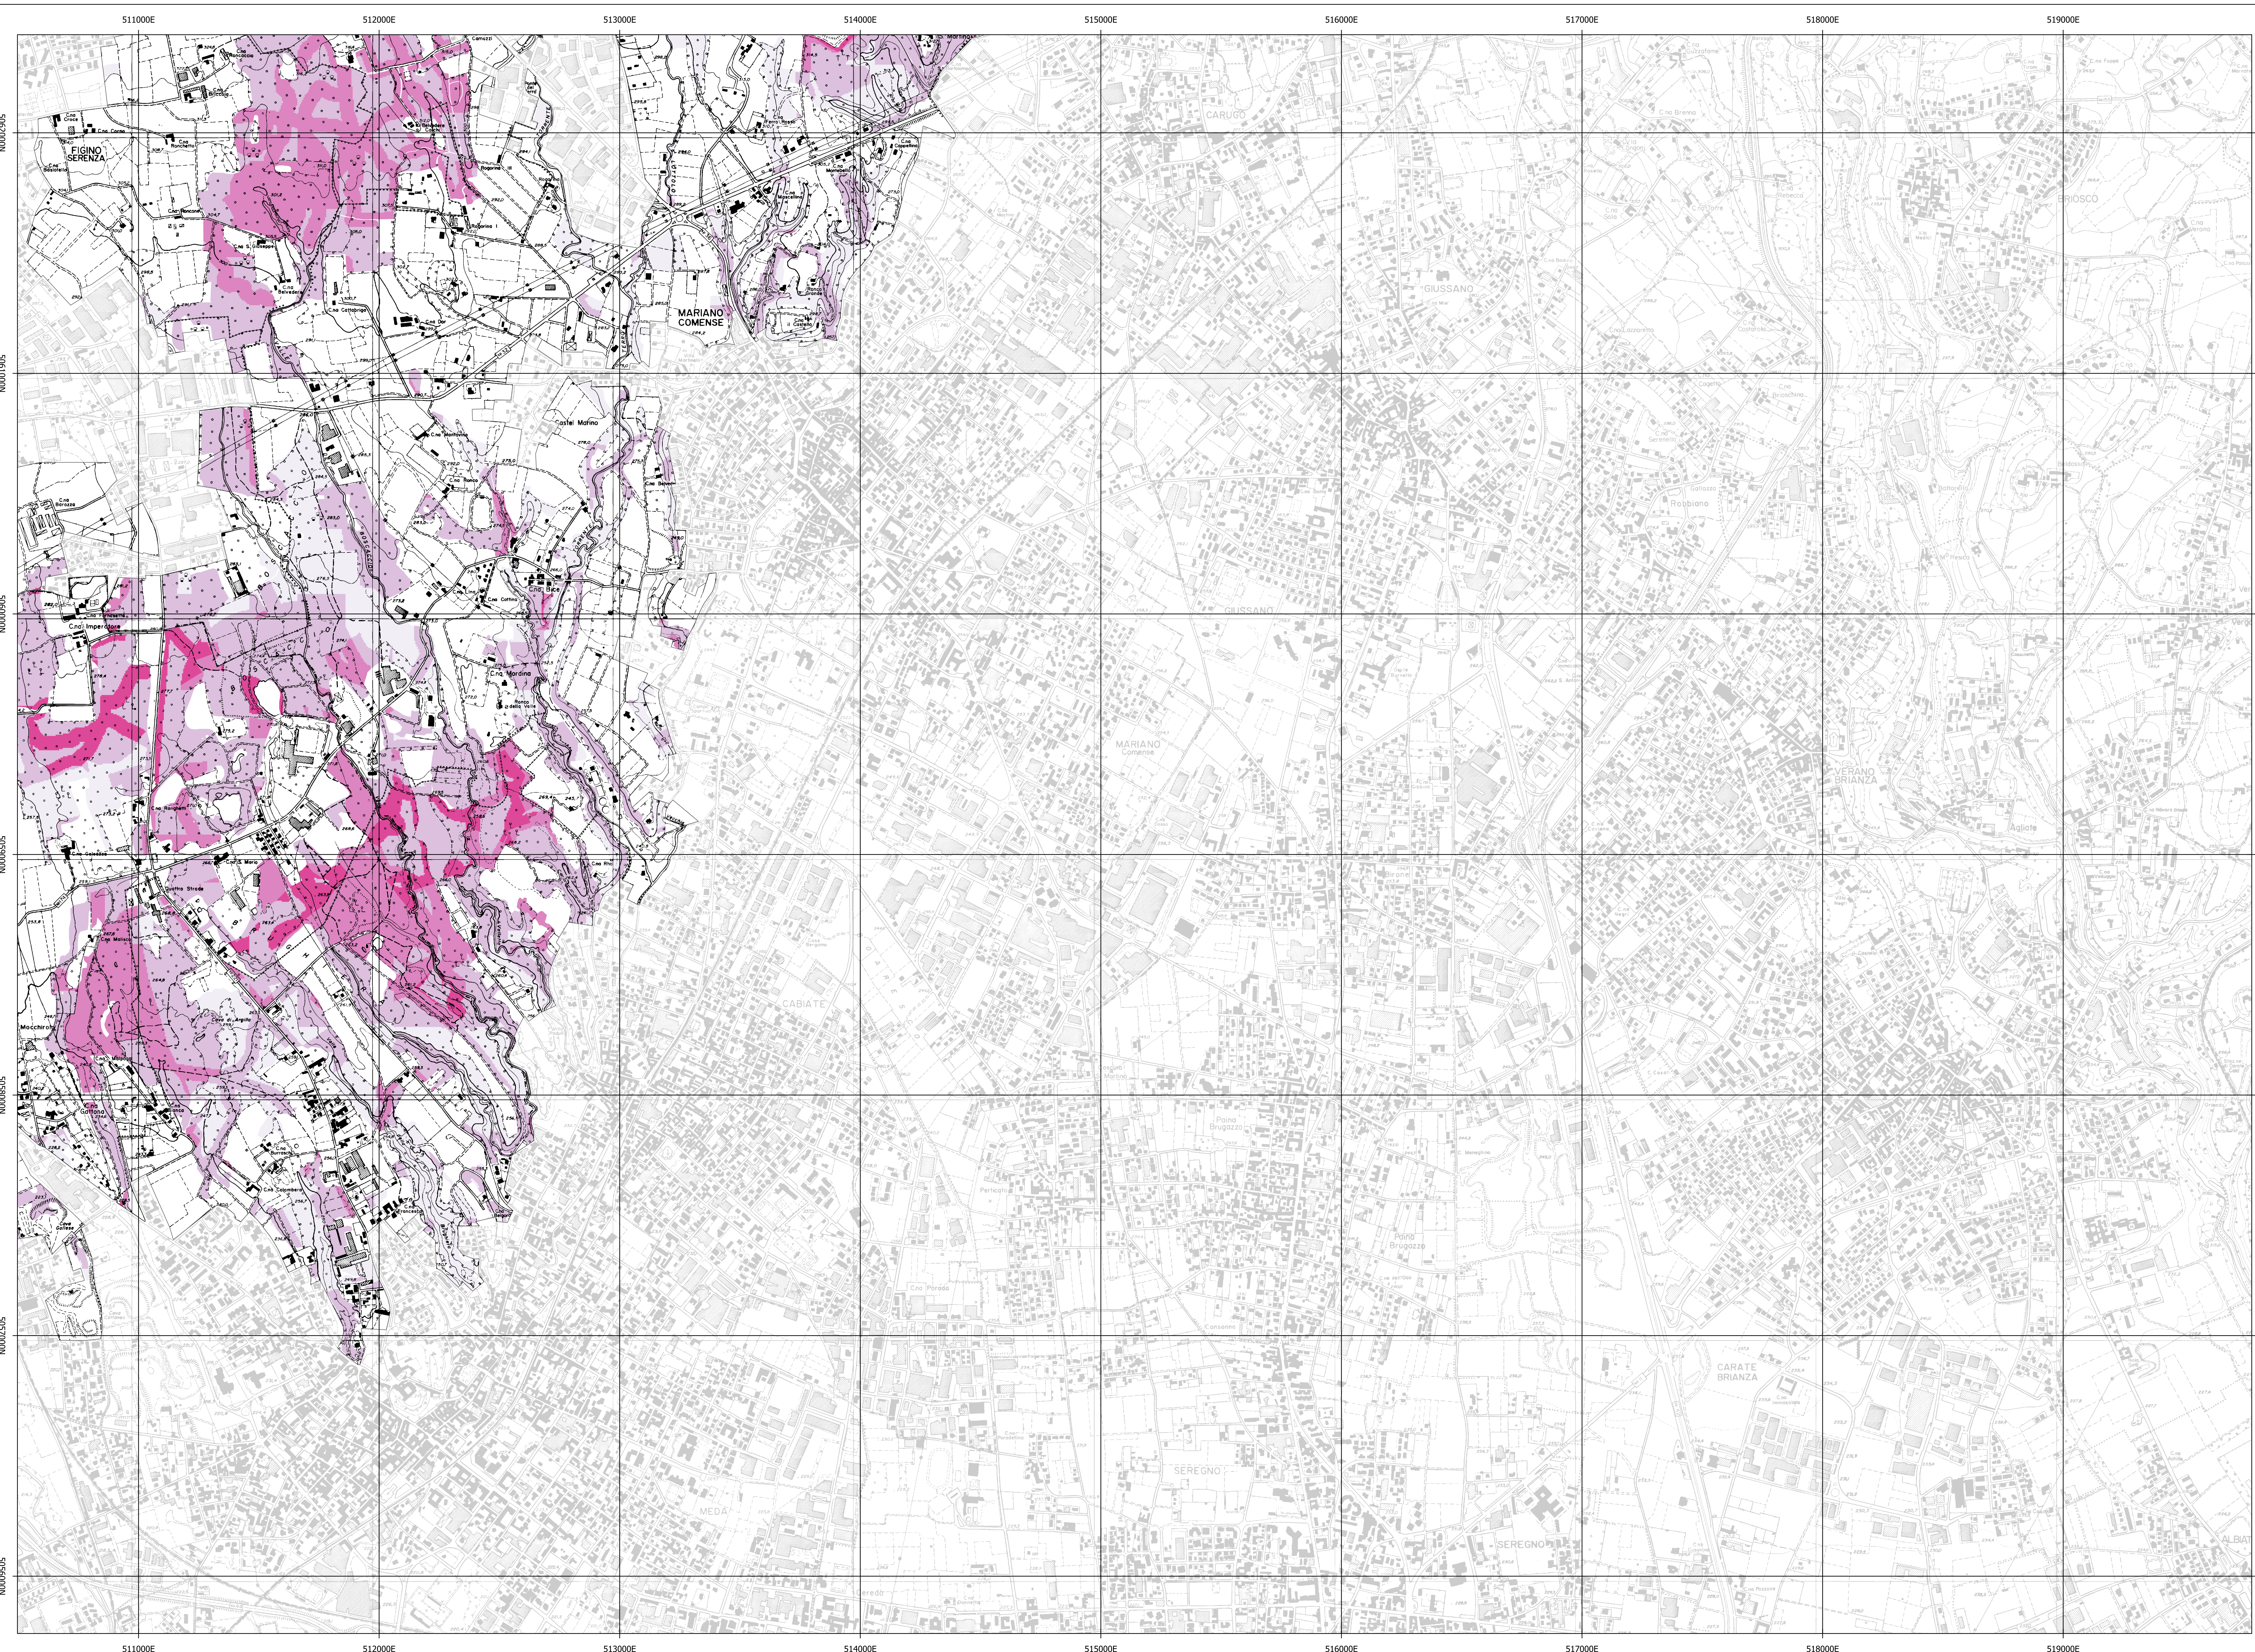

Legenda

- Parco Regionale delle Groane
- Comuni del Parco delle Groane

Attitudine turistico fruitiva dei soprassuoli

- 1 - bassa
- 2
- 3 - media
- 4
- 5 - alta

0 500 1.000 m

PIANO DI INDIRIZZO FORESTALE

TAV. 8E.4- CARTA DELL'ATTITUDINE TURISTICO-FRUITIVA DEL BOSCO

BASE CARTOGRAFICA: CTR	GRUPPO DI LAVORO:
FONTI DATI: elaborazioni interne - PIF	Studio ForST Network: Dott. for. Nicola Gallinaro Dott. for. Samuele Bettinsoli Pian. terr. Linda Zanetti
SCALA: 1: 10.000	
DATA: 09/2025	